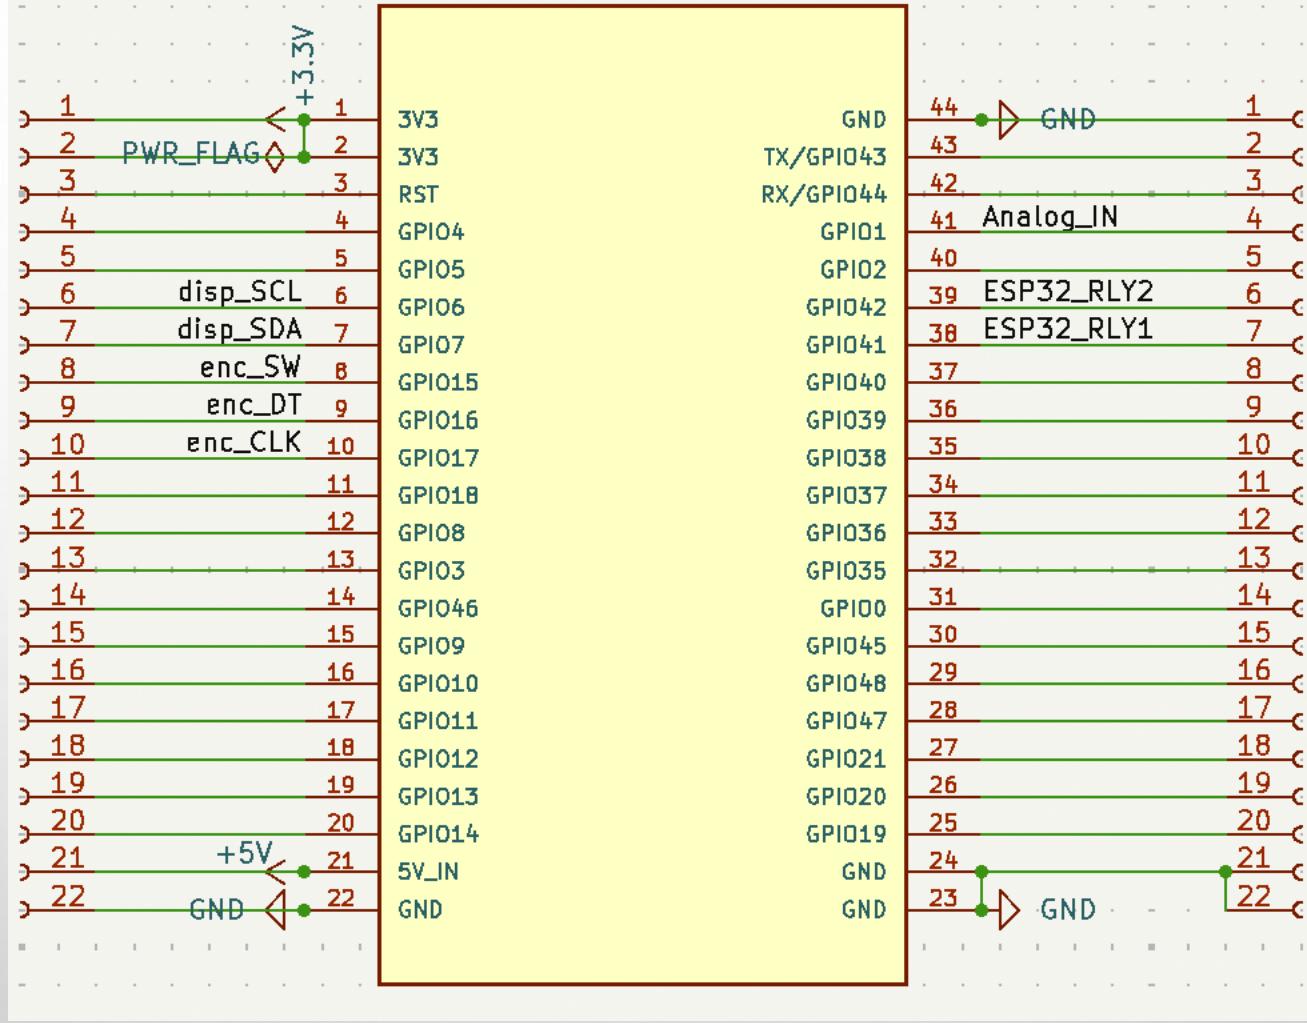

ChatGPT

SKRIV KODE MED AI II

WORKSHOP II

- Lidt om ESP32 S3
(ikke Wroom, ikke Wrover)
- Best practice
- ChatGPT laver kode til vores display
- SMD-komponenter

3,3 V

U911
OZ1JS-ESP32-S3

Oversigt

Gruppe

Del

Tilføj mærker

Handling

Dropbox

Søg

 [_AI_ESP32_Basic](#)  >

 [NEOPIXEL](#)  >

 [NEO_100](#)  >

_AI_ESP32_Basic

Tilbage/frem

Oversigt

Gruppe

Søg

- _AI_ESP32_Basic** ✓ >
- ENCODER ✓ >
- FallBack ✓ >
- NEOPIXEL ✓ >
- OLED ✓ >
- OTA ✓ >
- OTA_FallBack ✓ >
- RELAY ✓ >

- ENCODER_13_OLED ✓ >
- FallBack_Clean_100_Basic ✓ >
- NEO_103_Basic ✓ >
- OLED_100_13_Basic ✓ >
- OLED_100_Basic ✓ >
- OTA_Clean_102_Basic ✓ >
- OTA_FallBack_101_Basic ✓ >
- RELAY_101_Basic ✓ >