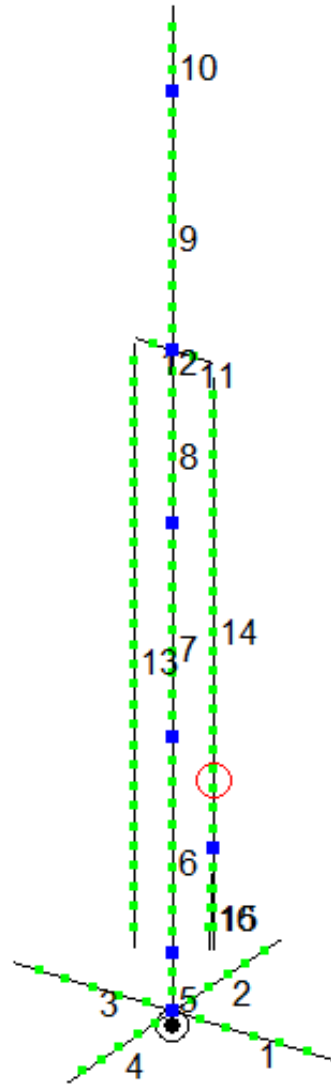

TeamSpeak client

TeamSpeak server

TeamSpeak client

COM 10

HRD Serial Port client

EA4TX
ARS-USB

COM 7

HRD Serial Port server

VSPE (virtual serial ports emulator)
TCP COM11—IP address : 7806
COM 11 – COM 10

PORT 7806

VSPE (virtual serial ports emulator)
TCP COM 7 : 7806

Antennemast

Etablering af antennerotor i 1999

Radiatorum

Antennerotor

Antennerotor

Retningsbestemt antenne til 40 og 20 meter

Retningsbestemt antenne til 40 meter

Retningsbestemt antenne til 20 meter

Retningsbestemt antenne til 17 og 15 meter

Retningsbestemt antenne til 17 meter