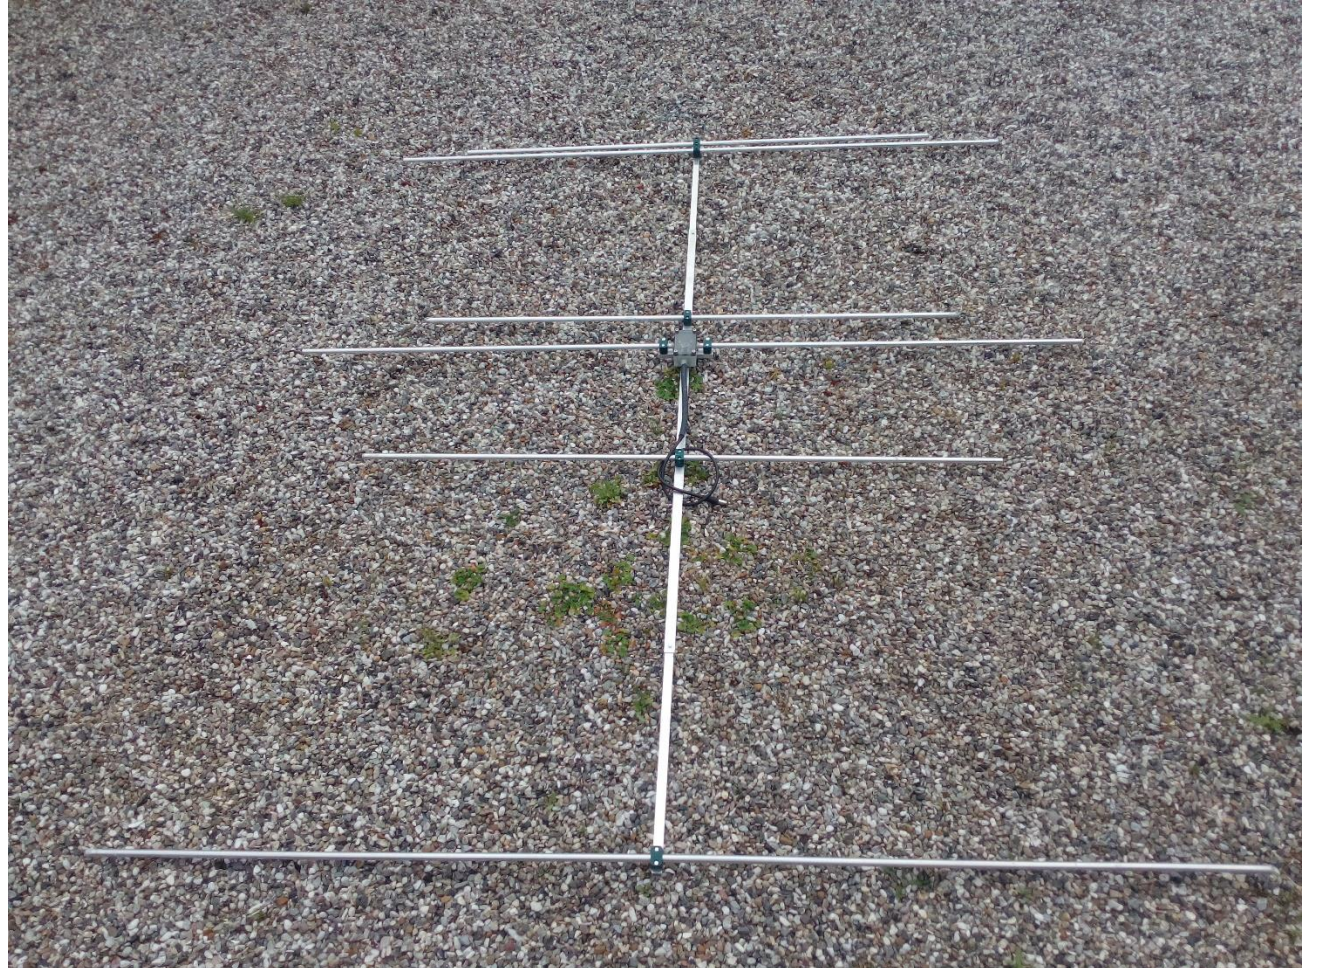

VHF og UHF antenner

Etableringsplan for antenner.....

Bånd	Vertikal	Horisontal
160m	2019*	-
80m	2019*	-
40m	2017	2021
30m	2019*	2021
20m	2017	2021
17m	2017	2021
15m	2017	2021
12m	2019*	2021
10m	2019*	2021
6m	-	2019
4m	-	2019
2m	2017	
0,7m	2017	

*) Shunt-feed på mast + antenнетuner

SteppIR UrbanBeam ?