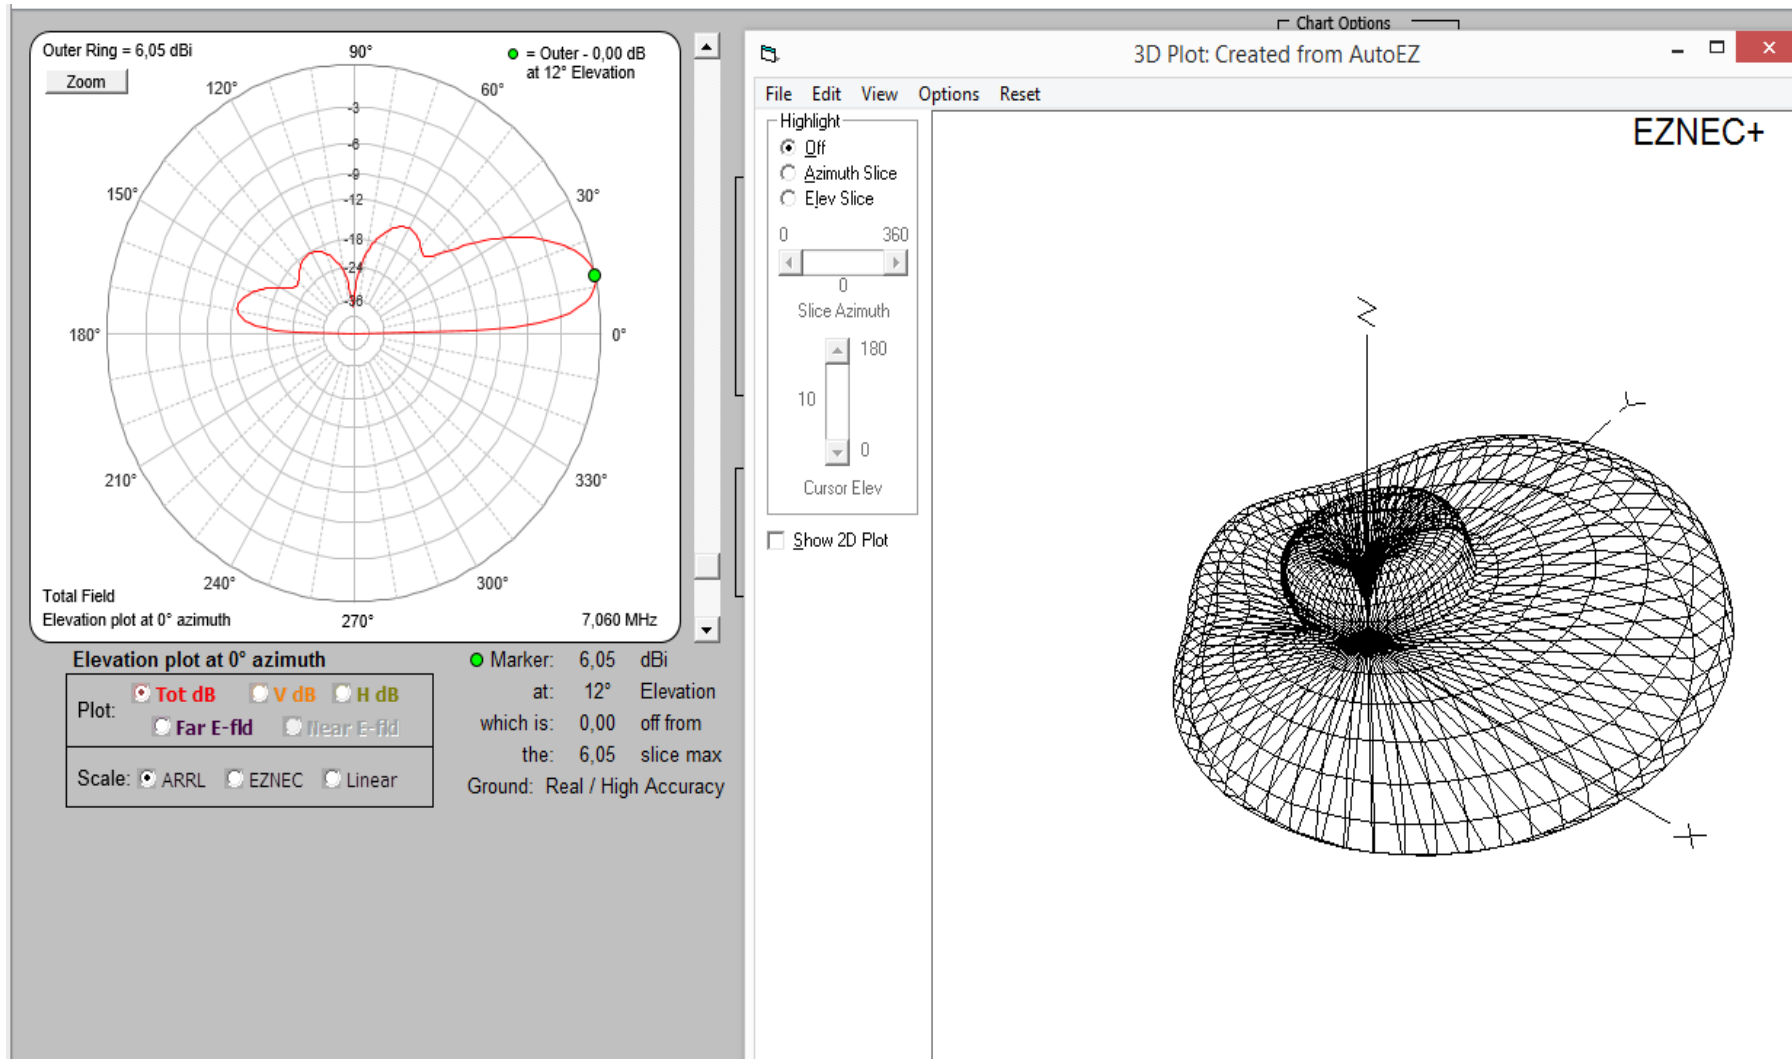

VSPE (virtual serial ports emulator)
TCP COM11—IP address : 7806
COM 11 – COM 10

PORT 7806

VSPE (virtual serial ports emulator)
TCP COM 7 : 7806

Antennemast

Etablering af antennerotor i 1999

Radiatorum

Antennerotor

Antennerotor

Retningsbestemt antenne til 40 og 20 meter

Retningsbestemt antenne til 40 meter

Retningsbestemt antenne til 20 meter

Retningsbestemt antenne til 17 og 15 meter

Retningsbestemt antenne til 17 meter