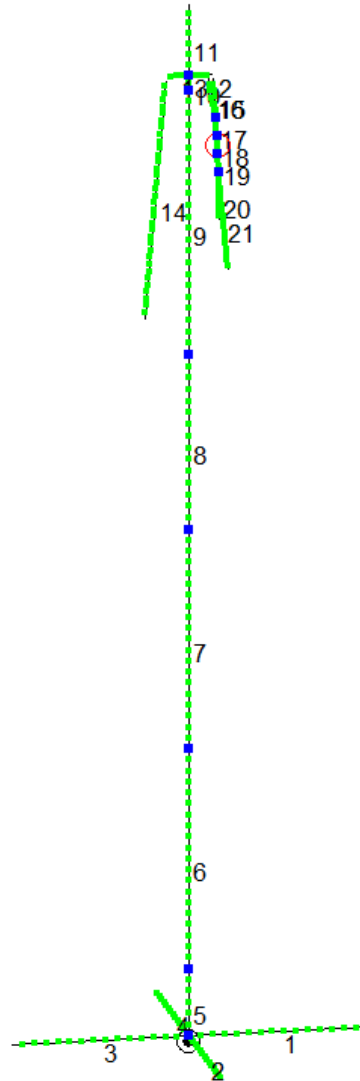

VSPE (virtual serial ports emulator)
TCP COM11—IP address : 7806
COM 11 – COM 10

PORT 7806

VSPE (virtual serial ports emulator)
TCP COM 7 : 7806

Antennemast

Etablering af antennerotor i 1999

Radiatorum

Antennerotor

Antennerotor

Retningsbestemt antenne til 40 og 20 meter

Retningsbestemt antenne til 40 meter

Retningsbestemt antenne til 20 meter

Retningsbestemt antenne til 17 og 15 meter

Retningsbestemt antenne til 17 meter