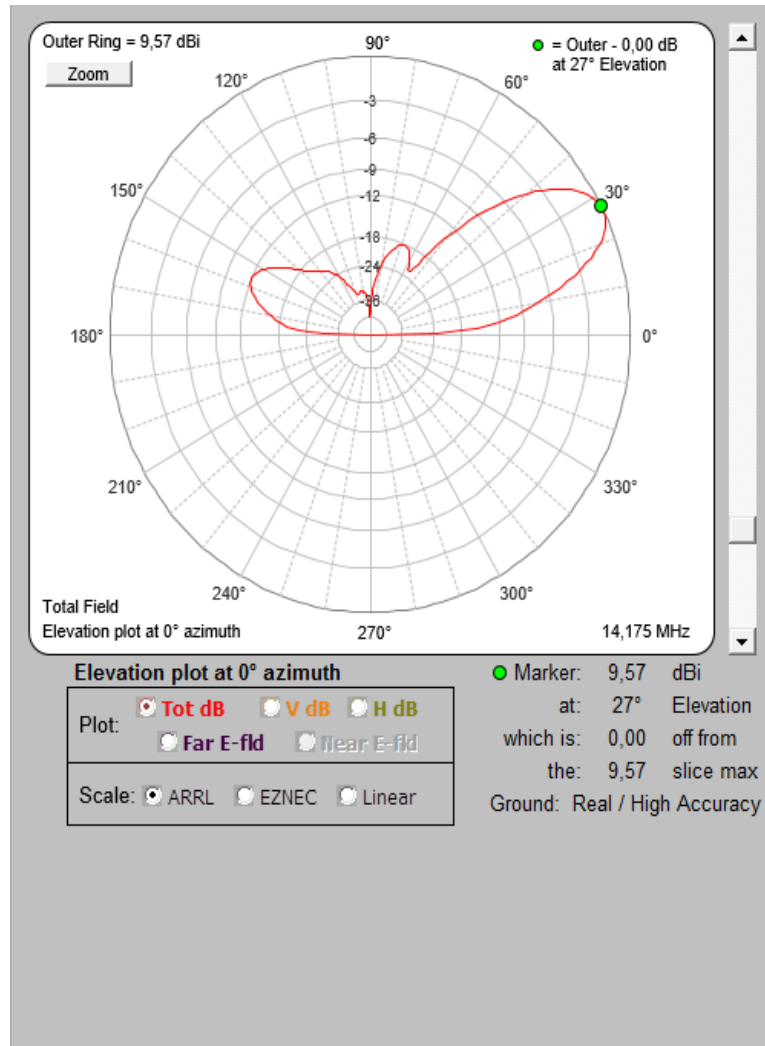

Antennerotor

Retningsbestemt antenne til 40 og 20 meter

Retningsbestemt antenne til 40 meter

Retningsbestemt antenne til 20 meter

Retningsbestemt antenne til 17 og 15 meter

Retningsbestemt antenne til 17 meter