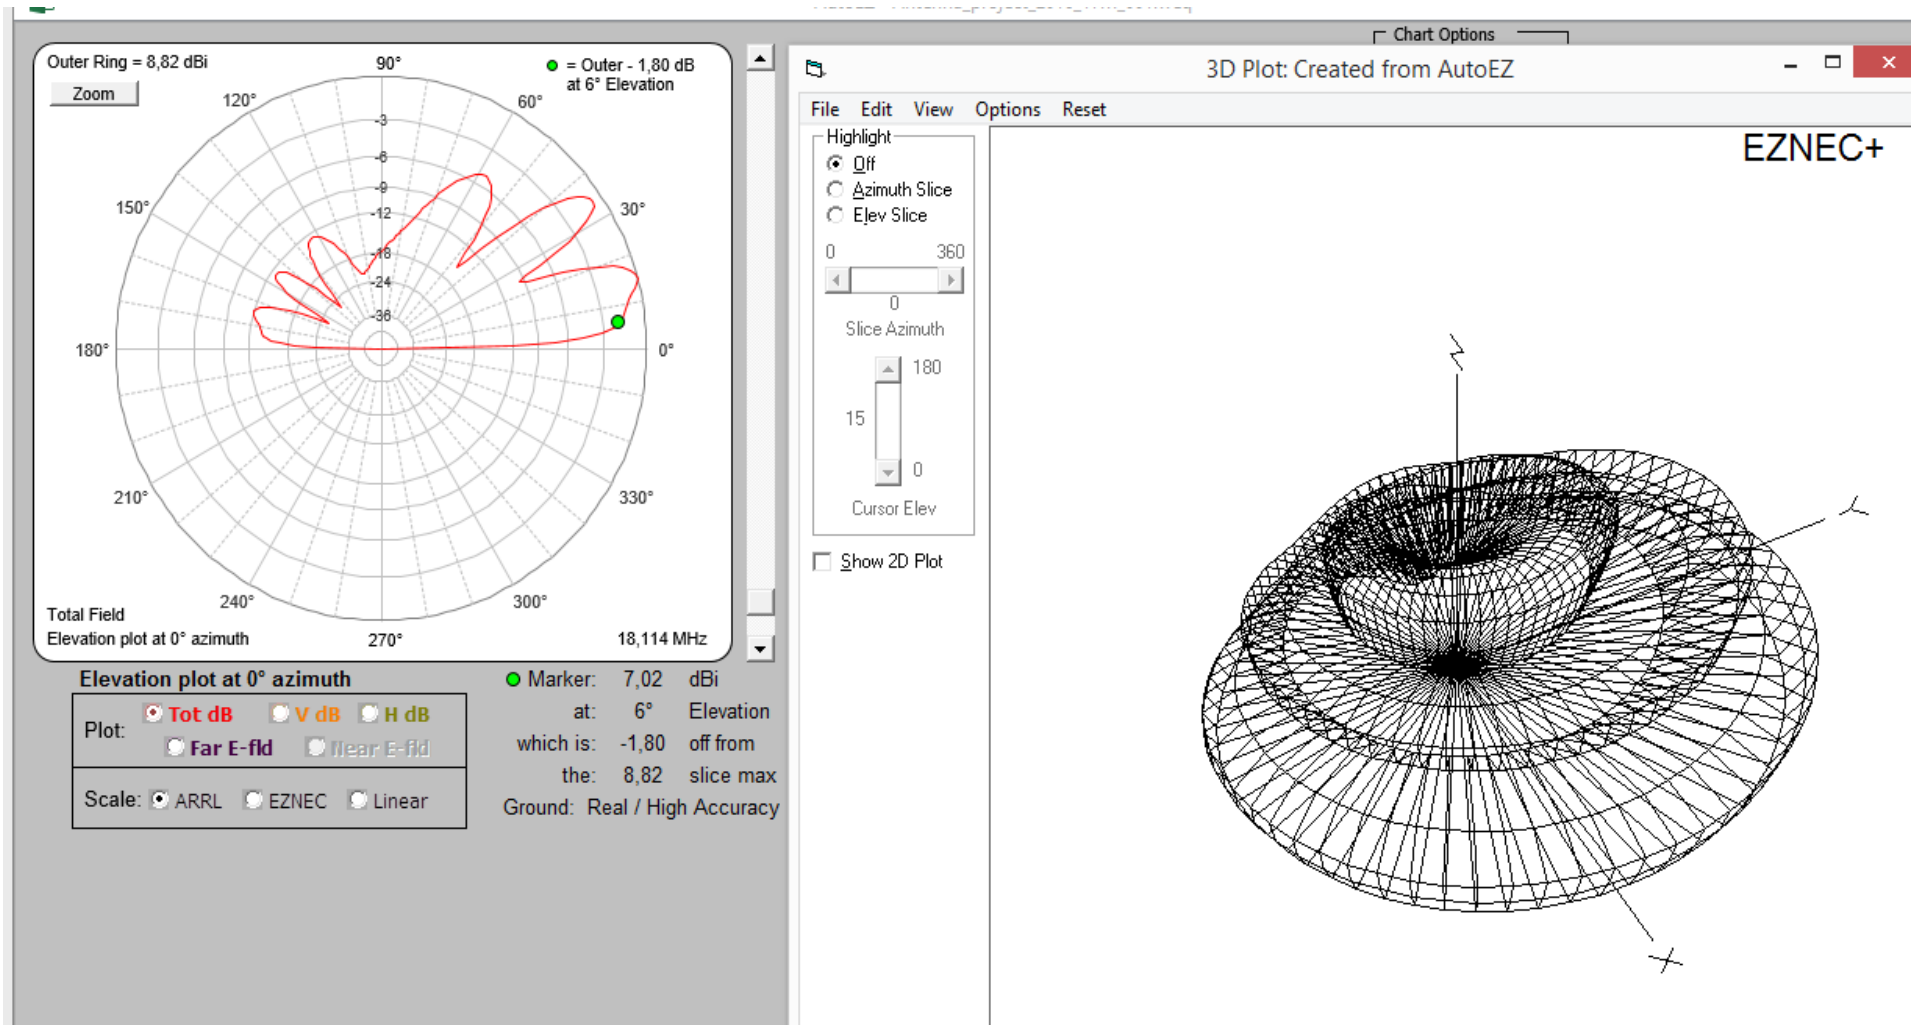

Antennerotor

Retningsbestemt antenne til 40 og 20 meter

Retningsbestemt antenne til 40 meter

Retningsbestemt antenne til 20 meter

Retningsbestemt antenne til 17 og 15 meter

Retningsbestemt antenne til 17 meter

VHF og UHF antenner

Etableringsplan for antenner.....

Bånd	Vertikal	Horisontal
160m	2019*	-
80m	2019*	-
40m	2017	2021
30m	2019*	2021
20m	2017	2021
17m	2017	2021
15m	2017	2021
12m	2019*	2021
10m	2019*	2021
6m	-	2019
4m	-	2019
2m	2017	
0,7m	2017	