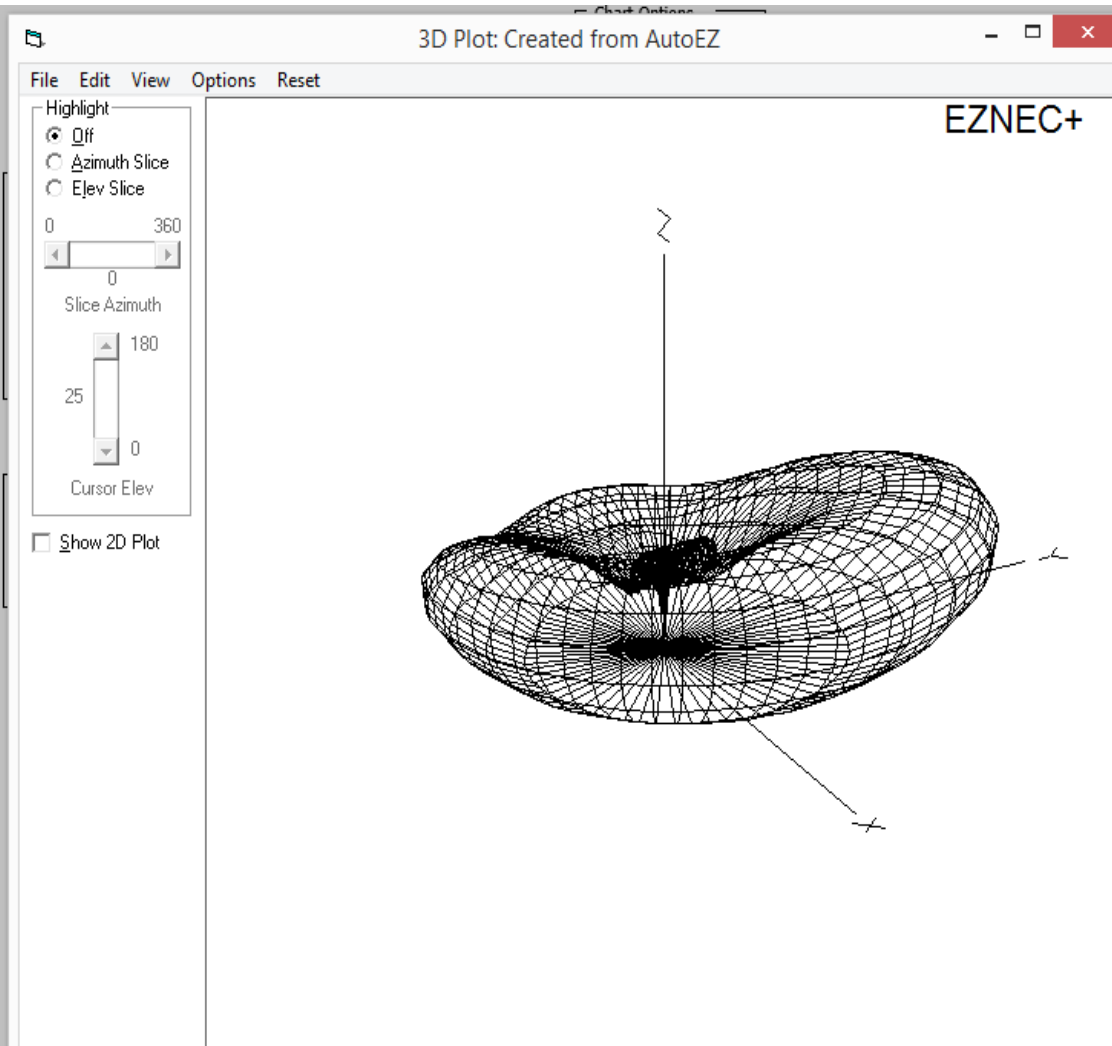

Antennerotor

Retningsbestemt antenne til 40 og 20 meter

Retningsbestemt antenne til 40 meter

Retningsbestemt antenne til 20 meter

Retningsbestemt antenne til 17 og 15 meter

Retningsbestemt antenne til 17 meter