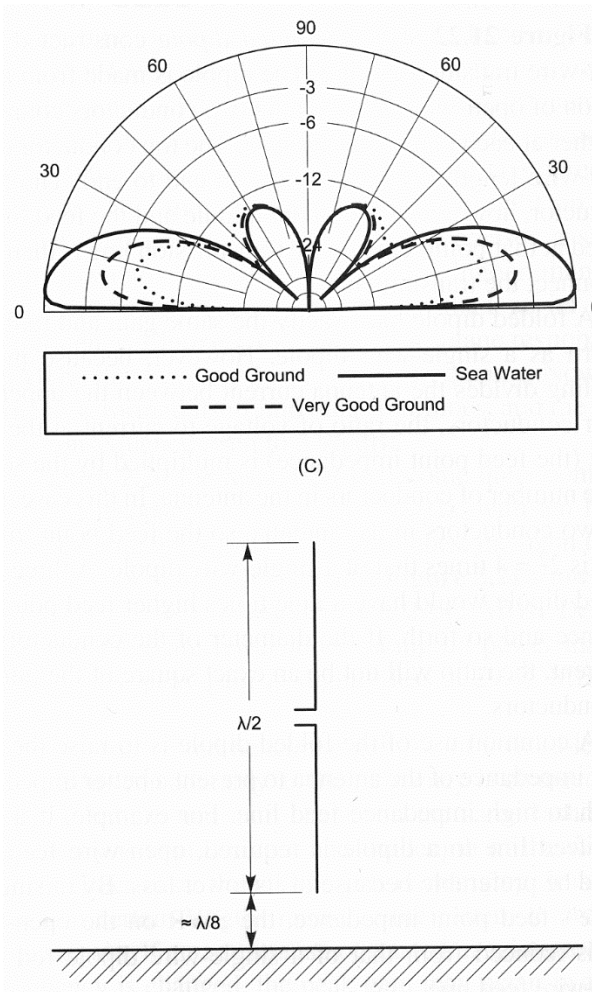

VSPE (virtual serial ports emulator)
TCP COM11—IP address : 7806
COM 11 – COM 10

PORT 7806

VSPE (virtual serial ports emulator)
TCP COM 7 : 7806

Antennemast

Etablering af antennerotor i 1999

Radiatorum

Antennerotor

Antennerotor

Retningsbestemt antenne til 40 og 20 meter

Retningsbestemt antenne til 40 meter

Retningsbestemt antenne til 20 meter

Retningsbestemt antenne til 17 og 15 meter

Retningsbestemt antenne til 17 meter