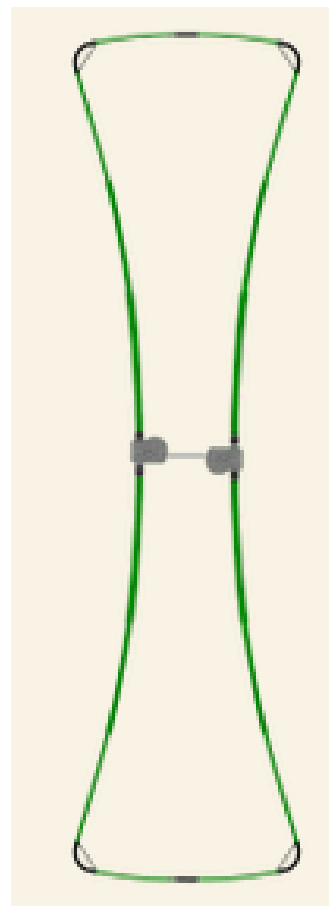

Etableringsplan for antenner.....

Bånd	Vertikal	Horisontal
160m	2019*	-
80m	2019*	-
40m	2017	2021
30m	2019*	2021
20m	2017	2021
17m	2017	2021
15m	2017	2021
12m	2019*	2021
10m	2019*	2021
6m	-	2019
4m	-	2019
2m	2017	
0,7m	2017	

*) Shunt-feed på mast + antenнетuner

SteppIR UrbanBeam ?