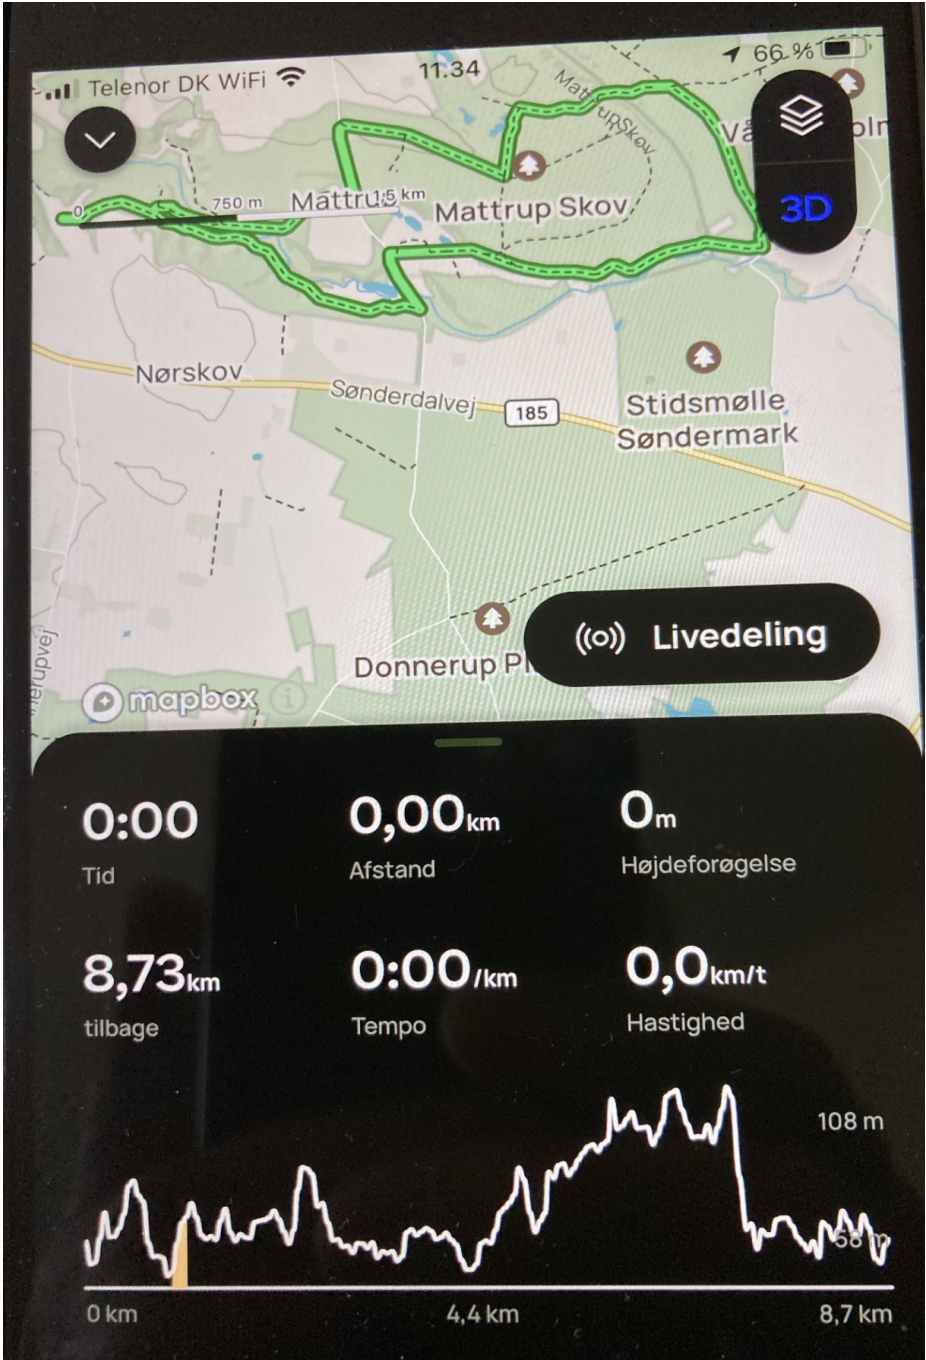

Visning af "løberute"

Når OZ1CWP Bjarne sender løbsresultater ud, er der som regel et kort med, som ovenstående, der viser hans løbe-rute.

Det er en vældig god information, så der både kan analyseres på rute og tider, i jagten på personlige forbedringer.

Jeg har desværre ikke et avanceret tracking ur, men mindre kan også gøre det. Jeg har til min i-phone fundet et par apps, der kan være anvendelige til personligt brug. På næste side er et billede fra Stendal-jagten den 3/6, og er foretaget med appen Topo Maps+, og billedet på side 7 er fra en gåtur hvor appen AllTrails er brugt. Begge er gratis, men kan drille lidt, da ikke alle funktioner er med i gratisversionen. Det er især deling og kopiering der kan udfordre, men som du ser, er de anvendelige. På side 6 er f.eks. vist en sensefejl, der betød at der blev løbet i gal retning, sydpå i stedet for nordpå! God fornøjelse hvis du vil prøve en af apps'ne.